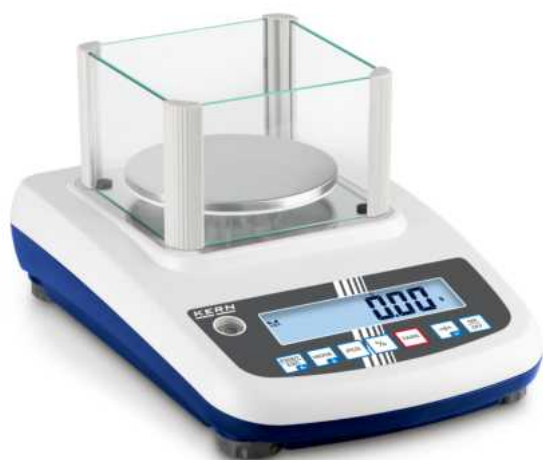

KERN PFB 1200-2

KERN

Balance de précision facile d'utilisation à affichage rapide - maintenant aussi avec fonction de pesée de contrôle (Checkweighing)

Catégorie

Marque	KERN
Catégorie de produits	Balance de laboratoire
Groupe de produit	Balance de précision
Famille de produits	PFB

Système de mesure

Système de pesée	Jauge de contrainte
Portée [Max]	1200 g
Lecture [d]	0,01 g
Reproductibilité	0,02 g
Linéarité	± 0,03 g
Résolution	120.000

Possibilités d'ajustage Ajustement avec poids externe

Poids de réglage recommandé	1 kg (F1)
Points d'ajustage possibles	400 g; 800 g; 1,2 kg
Temps de stabilisation	2 s
Temps de préchauffage	120 min
Charge excentrée à 1/3 [Max]	0,04 g

USP Pesée minimale (k = 2, U = 0.1%) 40 g

Écran

Écran type	LCD
Écran rétroéclairage	oui
Écran taille	129×27
Écran hauteur de chiffres	21 mm
Langues de l'interface utilisateur	Langage symbolique

Forme de construction

Dimensions boîtier (L×P×H)	210×315×90 mm
Dimensions complètement assemblé (L×P×H)	210×315×160 mm
Dimensions chambre de protection rectangulaire - à l'intérieur (L×P×H)	140×150×65 mm
Dimensions chambre de protection rectangulaire - à l'extérieur (L×P×H)	147×163×80 mm
Dimensions surface de pesée (Ø)	120 mm
Dimensions surface de pesée	120 mm
Matériau boîtier	plastique
Matériau plateau de pesée	inox
Matériau plateforme	inox
Matériau chambre de protection	Verre
Matériau capteur(s) de charge	aluminium
Niveau à bulle	✓
Vis de nivellement réglables	✓
Fixation de transport - couple de serrage	0,1 Nm